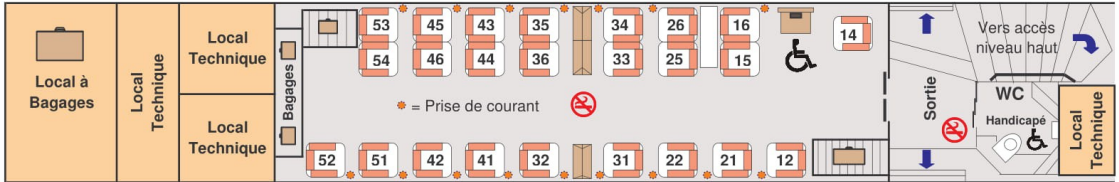

# Schéma de placement sur le TGV DUPLEX (1 ère génération)

Voiture n° 1 ou 11 - Salle haute - 1 ère classe 38 places assises

Voiture n° 1 ou 11 - Salle basse - 1 ère classe 24 places assises

Voiture n° 2 ou 12 - Salle haute - 1 ère classe 32 places assises

Voiture n° 2 ou 12 - Salle basse - 1 ère classe 28 places assises

Voiture n° 3 ou 13 - Salle haute - 1 ère classe 32 places assises

Voiture n° 3 ou 13 - Salle basse - 1 ère classe 28 places assises

## Voiture n° 4 ou 14 - Salle haute - Bar

# Schéma de placement sur le TGV DUPLEX (1 ère génération)

Voiture n° 7 ou 17 - Salle basse - 2 ème classe 38 places assises

Voiture n° 8 ou 18 - Salle haute - 2 ème classe 54 places assises

Voiture n° 8 ou 18 - Salle basse - 2 ème classe 38 places assises