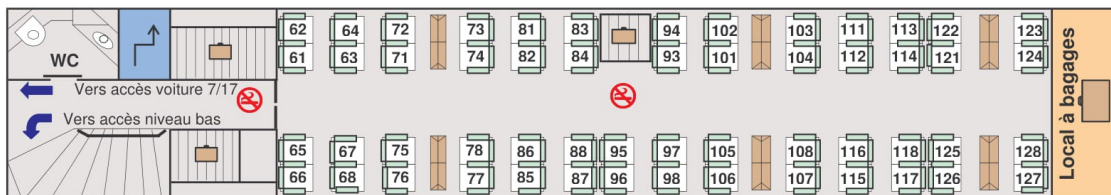

## Voiture n° 7 ou 17 - Salle haute - 2<sup>ème</sup> classe 42 places assises

# Schéma de placement sur le TGV DUPLEX (1 ère génération)

Voiture n° 7 ou 17 - Salle basse - 2 ème classe 38 places assises

Voiture n° 8 ou 18 - Salle haute - 2 ème classe 54 places assises

Voiture n° 8 ou 18 - Salle basse - 2 ème classe 38 places assises

## Récapitulatif des places offertes sur la rame TGV DUPLEX (1 ère génération)

Places assises	Nombre	Strapontins et autres places assises	Nombre
Voiture N°1 ou 10 - 1 ère classe salle haute	38		
Voiture N°1 ou 10 - 1 ère classe salle basse	24		
Voiture N°2 ou 12 - 1 ère classe salle haute	32	Voiture N°2 ou 12 - 1 ère classe salle haute	2
Voiture N°2 ou 12 - 1 ère classe salle basse	28		
Voiture N°3 ou 13 - 1 ère classe salle haute	32	Voiture N°3 ou 13 - 1 ère classe salle haute	2
Voiture N°3 ou 13 - 1 ère classe salle basse	28		
Voiture N°5 ou 15 - 2 ème classe salle haute	38	Voiture N°5 ou 15 - 2 ème classe salle haute	4
Voiture N°5 ou 15 - 2 ème classe salle basse	38		
Voiture N°6 ou 16 - 2 ème classe salle haute	42	Voiture N°6 ou 16 - 2 ème classe salle haute	2
Voiture N°6 ou 16 - 2 ème classe salle basse	38		
Voiture N°7 ou 17 - 2 ème classe salle haute	42	Voiture N°7 ou 17 - 2 ème classe salle haute	2
Voiture N°7 ou 17 - 2 ème classe salle basse	38		
Voiture N°8 ou 18 - 2 ème classe salle haute	54		
Voiture N°8 ou 18 - 2 ème classe salle basse	38		
<b>Nombre TOTAL en 1 ère classe</b>	<b>182</b>	<b>Nb TOTAL strapontins et autres 1 ère classe</b>	<b>4</b>
<b>Nombre TOTAL en 2 ème classe</b>	<b>328</b>	<b>Nb TOTAL strapontins et autres 2 ème classe</b>	<b>8</b>
<b>Nombre TOTAL de places offertes</b>	<b>510</b>	<b>Nombre TOTAL de strapontins et autres places</b>	<b>12</b>