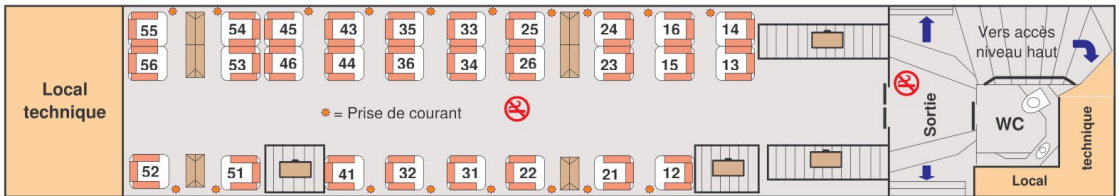

# Schéma de placement sur le TGV DUPLEX (1 ère génération)

Voiture n° 1 ou 11 - Salle haute - 1 ère classe 38 places assises

Voiture n° 1 ou 11 - Salle basse - 1 ère classe 24 places assises

Voiture n° 2 ou 12 - Salle haute - 1 ère classe 32 places assises

Voiture n° 2 ou 12 - Salle basse - 1 ère classe 28 places assises

Voiture n° 3 ou 13 - Salle haute - 1 ère classe 32 places assises

Voiture n° 3 ou 13 - Salle basse - 1 ère classe 28 places assises

# Schéma de placement sur le TGV DUPLEX (1 ère génération)

Voiture n° 7 ou 17 - Salle basse - 2 ème classe 38 places assises

Voiture n° 8 ou 18 - Salle haute - 2 ème classe 54 places assises

Voiture n° 8 ou 18 - Salle basse - 2 ème classe 38 places assises