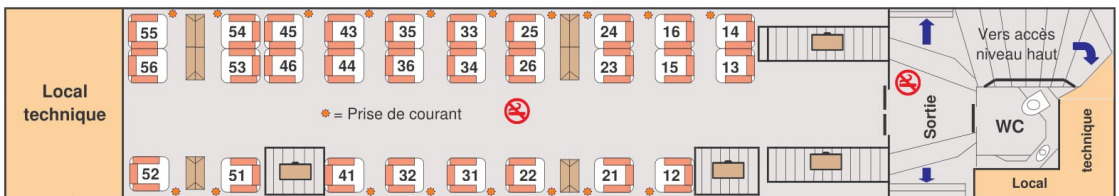

# Schéma de placement sur le TGV DUPLEX (1 ère génération)

Voiture n° 1 ou 11 - Salle haute - 1 ère classe 38 places assises

Voiture n° 1 ou 11 - Salle basse - 1 ère classe 24 places assises

Voiture n° 2 ou 12 - Salle haute - 1 ère classe 32 places assises

Voiture n° 2 ou 12 - Salle basse - 1 ère classe 28 places assises

Voiture n° 3 ou 13 - Salle haute - 1 ère classe 32 places assises

Voiture n° 3 ou 13 - Salle basse - 1 ère classe 28 places assises

# Schéma de placement sur le TGV DUPLEX (1 ère génération)

Voiture n° 7 ou 17 - Salle basse - 2 ème classe 38 places assises

Voiture n° 8 ou 18 - Salle haute - 2 ème classe 54 places assises

Voiture n° 8 ou 18 - Salle basse - 2 ème classe 38 places assises