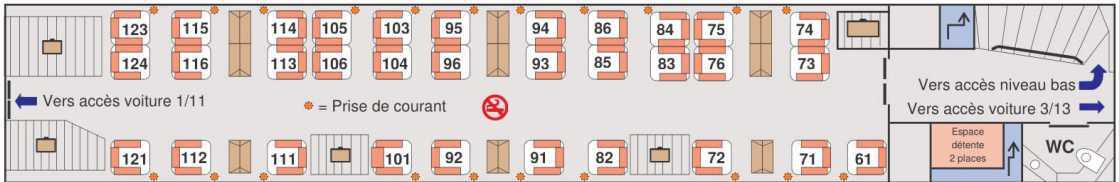

# Schéma de placement sur le TGV DUPLEX (1 ère génération)

Voiture n° 1 ou 11 - Salle haute - 1 ère classe 38 places assises

Voiture n° 1 ou 11 - Salle basse - 1 ère classe 24 places assises

Voiture n° 2 ou 12 - Salle haute - 1 ère classe 32 places assises

Voiture n° 2 ou 12 - Salle basse - 1 ère classe 28 places assises

Voiture n° 3 ou 13 - Salle haute - 1 ère classe 32 places assises

Voiture n° 3 ou 13 - Salle basse - 1 ère classe 28 places assises

## Voiture n° 4 ou 14 - Salle haute - Bar

# Schéma de placement sur le TGV DUPLEX (1 ère génération)

Voiture n° 7 ou 17 - Salle basse - 2 ème classe 38 places assises

Voiture n° 8 ou 18 - Salle haute - 2 ème classe 54 places assises

Voiture n° 8 ou 18 - Salle basse - 2 ème classe 38 places assises