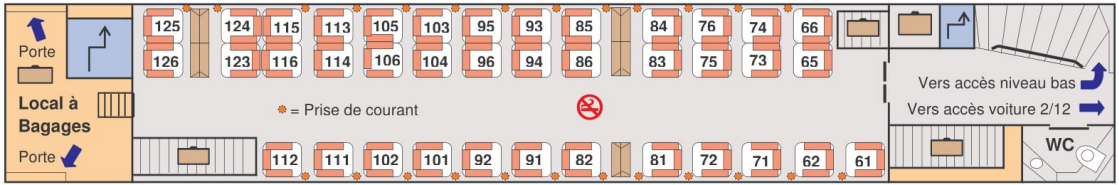

# Schéma de placement sur le TGV DUPLEX (1 ère génération)

Voiture n° 1 ou 11 - Salle haute - 1 ère classe 38 places assises

Voiture n° 1 ou 11 - Salle basse - 1 ère classe 24 places assises

Voiture n° 2 ou 12 - Salle haute - 1 ère classe 32 places assises

Voiture n° 2 ou 12 - Salle basse - 1 ère classe 28 places assises

Voiture n° 3 ou 13 - Salle haute - 1 ère classe 32 places assises

Voiture n° 3 ou 13 - Salle basse - 1 ère classe 28 places assises

## Voiture n° 4 ou 14 - Salle haute - Bar

# Schéma de placement sur le TGV DUPLEX (1 ère génération)

Voiture n° 7 ou 17 - Salle basse - 2 ème classe 38 places assises

Voiture n° 8 ou 18 - Salle haute - 2 ème classe 54 places assises

Voiture n° 8 ou 18 - Salle basse - 2 ème classe 38 places assises