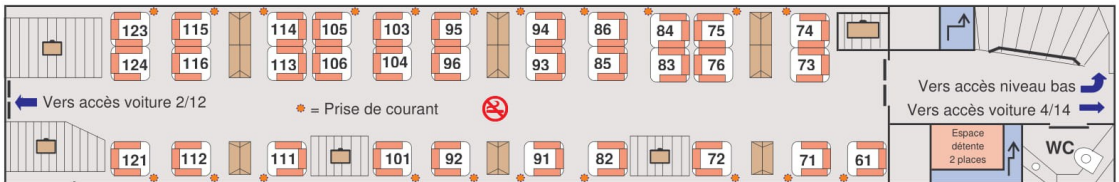

# Schéma de placement sur le TGV DUPLEX (1 ère génération)

Voiture n° 1 ou 11 - Salle haute - 1 ère classe 38 places assises

Voiture n° 1 ou 11 - Salle basse - 1 ère classe 24 places assises

Voiture n° 2 ou 12 - Salle haute - 1 ère classe 32 places assises

Voiture n° 2 ou 12 - Salle basse - 1 ère classe 28 places assises

Voiture n° 3 ou 13 - Salle haute - 1 ère classe 32 places assises

Voiture n° 3 ou 13 - Salle basse - 1 ère classe 28 places assises

## Voiture n° 4 ou 14 - Salle haute - Bar

# Schéma de placement sur le TGV DUPLEX (1 ère génération)

Voiture n° 7 ou 17 - Salle basse - 2 ème classe 38 places assises

Voiture n° 8 ou 18 - Salle haute - 2 ème classe 54 places assises

Voiture n° 8 ou 18 - Salle basse - 2 ème classe 38 places assises